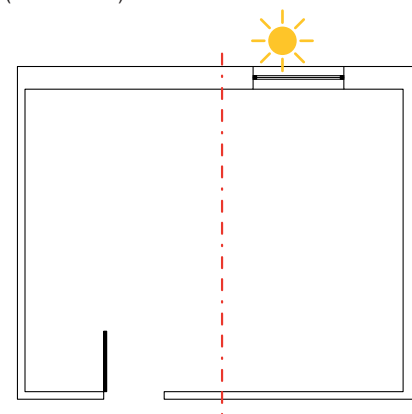

Prévoyez une réduction d'environ 12%.

SYSTÈME DE POSE

POSE EN PARTANT DU MUR

1- Trouvez le mur de départ de la pose, et commen-
cez en utilisant les éléments après les avoir décou-
pés en deux pour le démarrage, en vous éloignant du
mur d'environ 8 mm, utilisez des coins réguliers ou
des entretoises adaptées pour obtenir une distance
régulière. Pour une pose « dans les règles de l'art »,
orientez l'élément avec la tête positionnée vers la
source de lumière principale (ex. fenêtre). Prévoyez
une réduction d'environ 12%.

POSE EN PARTANT DU CENTRE DE LA PIÈCE

1- Trouvez le centre de la pièce et tracez
une ligne droite, puis utilisez un laser ou «
la façon traditionnelle » en utilisant un fil
coloré avec un pigment (poudre colorée).
Pour une pose « dans les règles de l'art »,
il est conseillé de poser le parquet avec les
« têtes » (parties étroites) positionnées vers
la source de lumière principale de la pièce
(ex. fenêtre).