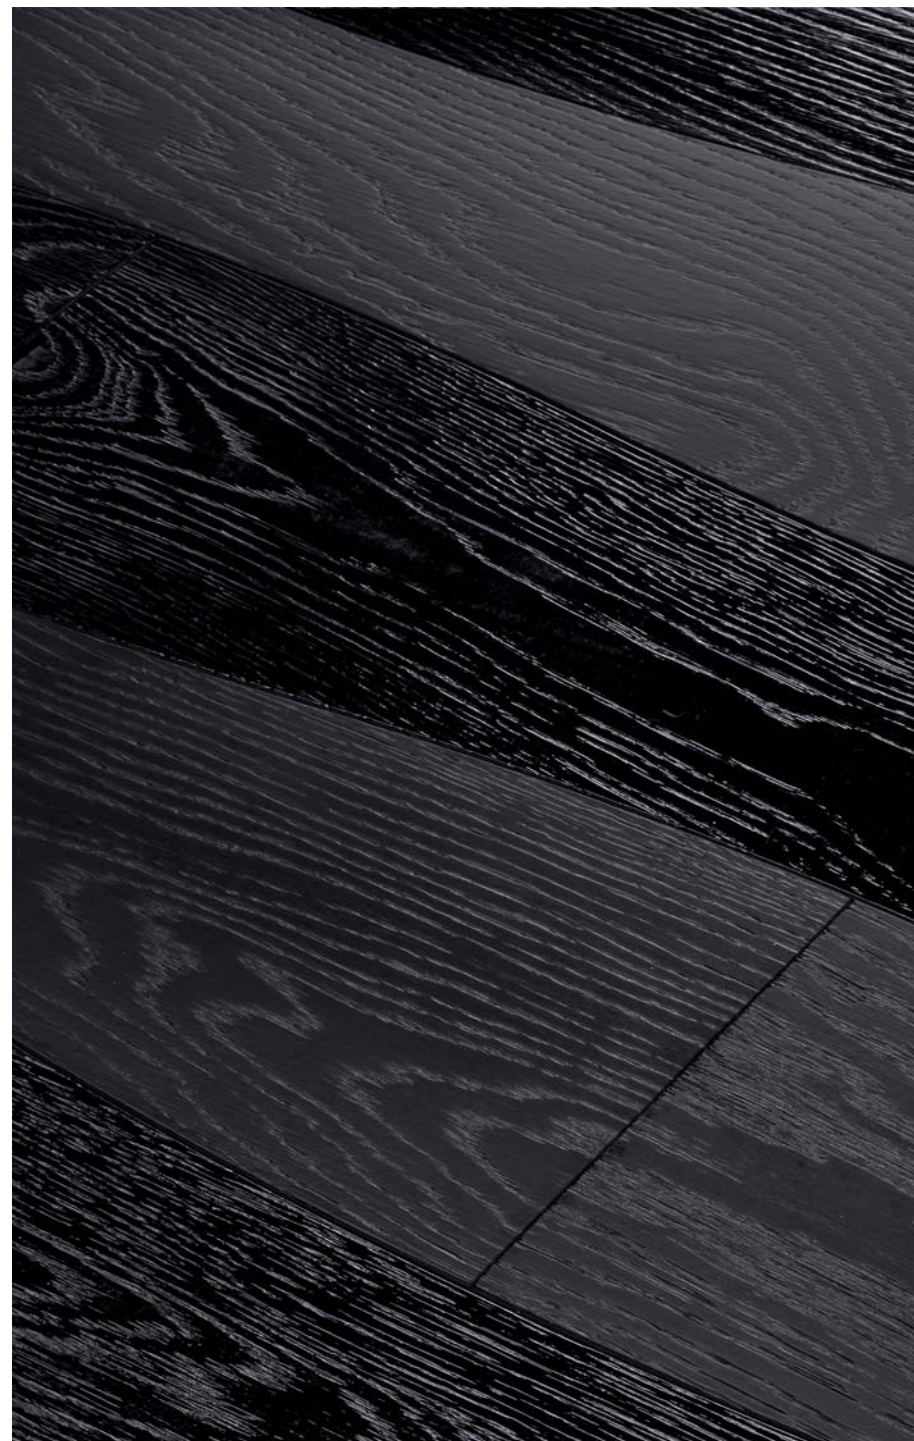

Wave peut être produit en choisissant entre toutes les finitions de la LIGNE DESIGN ET NU-EVO GARANT.

PRÉFINI MAXI **DEUX COUCHES**
CHÊNE EUROPÉEN FSC
POUR UNE POSE COLLÉE UNIQUEMENT
AVEC MICRO-BISEAU

FINITION	ÉPAISSEUR: 10 mm LARGEUR: 110/150 mm LONGUEUR: 1200 mm	
	CODE	euros/m2
	2NM30032WASNO-4	235,00
NOIR OPAQUE		
	2NM30032WASNL-4	235,00
NOIR BRILLANT		
	2NM30032WASBO-4	235,00
BLANC OPAQUE		
	2NM30032WASBL-4	235,00
BLANC BRILLANT		
	2NM30032WASGO-4	235,00
GRIS OPAQUE		
	2NM30032WASGL-4	235,00
GRIS BRILLANT		

NOTES COMMERCIALES

Tous les prix s'entendent pour marchandises franco de port et hors TVA de 22%. Vérifier la disponibilité des matériaux avant de commander. Si elles sont inférieures à 20 m2, elles seront sujettes à une augmentation de prix de 40,00 euros/ m2. Pour la finition HT Corà, ajouter 28,00 euros/ m2.

Spécifique Wave / noir brillant-opaque