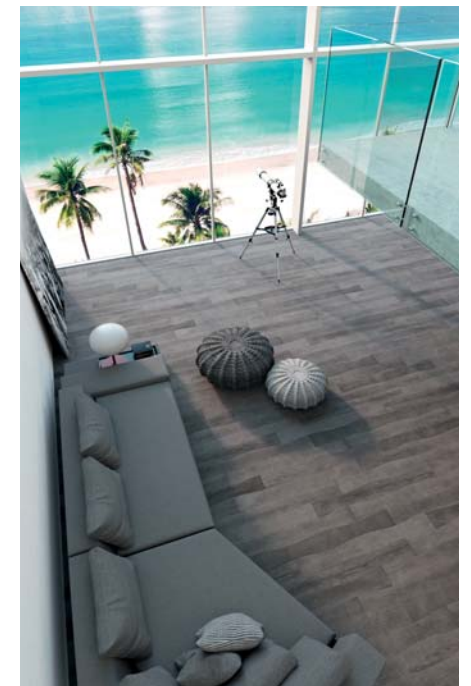

Wave / gris-opaque