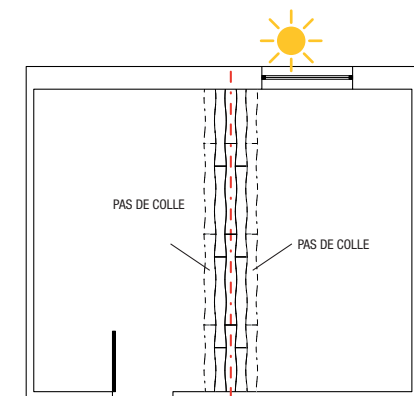

POSE EN PARTANT DU CENTRE DE LA PIÈCE

1- Trouvez le centre de la pièce et tracez
une ligne droite, puis utilisez un laser ou «
la façon traditionnelle » en utilisant un fil
coloré avec un pigment (poudre colorée).
Pour une pose « dans les règles de l'art »,
il est conseillé de poser le parquet avec les
« têtes » (parties étroites) positionnées vers
la source de lumière principale de la pièce
(ex. fenêtre).

2- Notez le centre à l'arrière des 4/5 des
éléments du parquet, en faisant un signe au
crayon au centre exact de l'épaisseur des
têtes, de façon à trouver la ligne du centre
de la pièce.

3- Posez les éléments collés en faisant cor-
respondre la moitié de ceux-ci avec la li-
gne tracée au centre de la pièce, en posant
trois rangées et en positionnant les deux
autres sans colle (afin que les bords ne se
soulèvent pas des files collées)