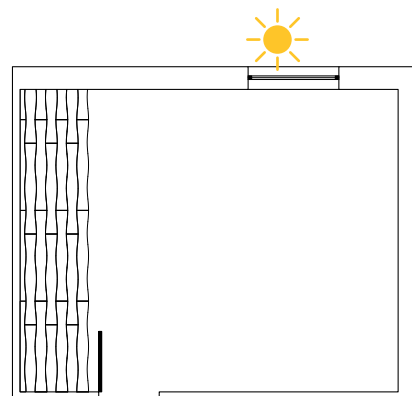

SUGGESTIONS DE POSE

Wave est un parquet particulier de par son design.
Sa pose mérite une attention particulière; vous
trouverez, ci-dessous, des suggestions utiles pour
l'application des éléments. L'effet optimal est ob-
tenu en alternant des bandes brillantes/opagues.

POSE EN PARTANT DU CENTRE DE LA PIÈCE

1- Trouvez le centre de la pièce et tracez
une ligne droite, puis utilisez un laser ou «
la façon traditionnelle » en utilisant un fil
coloré avec un pigment (poudre colorée).
Pour une pose « dans les règles de l'art »,
il est conseillé de poser le parquet avec les
« têtes » (parties étroites) positionnées vers
la source de lumière principale de la pièce
(ex. fenêtre).